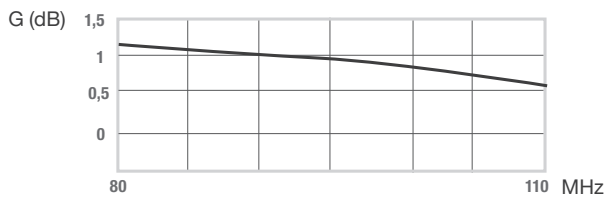

MODELO		IKS-1E/FM
REF.		1725
Banda de frecuencias	MHz	87,5 - 108
Ganancia	dB	1
Relación D/A		0
Carga del viento (para velocidades 130/150 km/h)	N	28/38
Unidades por embalaje		5

- Antena para recepción terrestre FM (banda II).
- La antena IKS-1E/FM es Tipo Circular. Omnidireccional.
- Conexiones borne-puente.

MODELO		DAB-031
REF.		1728
Banda de frecuencias	MHz	174 - 240
Ganancia	dB	5
Relación D/A		10
Carga del viento (para velocidades 130/150 km/h)	N	15/20
Unidades por embalaje		5

- Antena para recepción de señales de radio digital DAB.
- Tipo Yagi.
- Conexión borne-puente.

Gráfica de Ganancia