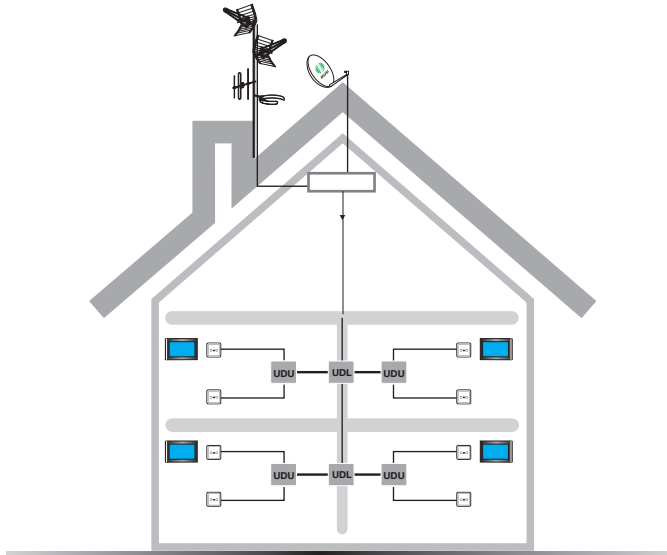

## Antenas de recepción terrestre FM y radio digital

**IKS-1E/FM**  
Antena omnidireccional  
recepción radio FM

**DAB-031**  
Antena recepción  
radio digital DAB

## Ejemplo de instalación

MODELO		IKS-1E/FM
REF.		1725
Banda de frecuencias	MHz	87,5 - 108
Ganancia	dB	1
Relación D/A		0
Carga del viento (para velocidades 130/150 km/h)	N	28/38
Unidades por embalaje		5

- Antena para recepción terrestre FM (banda II).
- La antena IKS-1E/FM es Tipo Circular. Omnidireccional.
- Conexiones borne-puente.

MODELO		DAB-031
REF.		1728
Banda de frecuencias	MHz	174 - 240
Ganancia	dB	5
Relación D/A		10
Carga del viento (para velocidades 130/150 km/h)	N	15/20
Unidades por embalaje		5

- Antena para recepción de señales de radio digital DAB.
- Tipo Yagi.
- Conexión borne-puente.

Gráfica de Ganancia

Gráfica de Ganancia